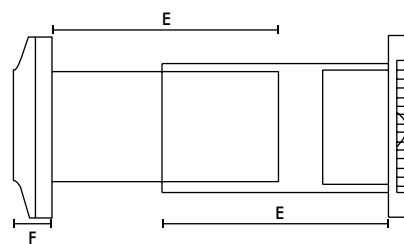

Abluftventilator mit Timer und Bewegungssensor

Modell	Artikelnummer
Azur 100TM	800000034

Zubehör

Wanddurchführung mit Gitter weiß Ø100mm

Modell	Artikelnummer
MDVSW 100	800000002

Maße (mm)

Panel

Wanddurchführung

A	BØ	C	D	E	F
160	99	80	97	200	32

Gewicht 0,6kg

Montagedurchmesser 105mm (Fenster) 117mm (Wand)

Leistung

Model	Abluftvolumenstrom freiblasend		Schalldruckpegel (dB/A)	
	m ³ /h	l/s	Watts	@ 3m
Azur 100B/T/HT/TM	75	21	14	30