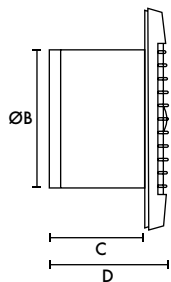

Superflacher Badezimmer Abluftventilator

Mit einem flachen Profil von nur 17mm fügt sich der "Azur" dezent und unaufdringlich in die Wandoberfläche ein. Der "Azur" hat eine Luftförderleistung freiblasend von 75 m³/h und kann mit geeigneten Rohr durch die Decke oder auch einer Vorwand mit der Außenseite verbunden werden.

Abluftventilator mit Timer und Bewegungssensor

Modell	Artikelnummer
Azur 100TM	800000034

Zubehör

Wanddurchführung mit Gitter weiß Ø100mm

Modell	Artikelnummer
MDVSW 100	800000002

Maße (mm)

Panel

Wanddurchführung

A	BØ	C	D	E	F
160	99	80	97	200	32

Gewicht 0,6kg

Montagedurchmesser 105mm (Fenster) 117mm (Wand)

Leistung

Model	Abluftvolumenstrom freiblasend		Schalldruckpegel (dB/A)	
	m ³ /h	l/s	Watts	@ 3m
Azur 100B/T/HT/TM	75	21	14	30