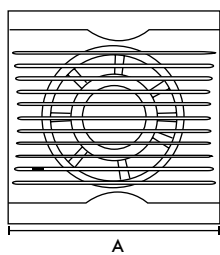

Abluftventilator mit Timer und Bewegungssensor

Modell	Artikelnummer
Azur 100TM	800000034

Zubehör

Wanddurchführung mit Gitter weiß Ø100mm

Modell	Artikelnummer
MDVSW 100	800000002

Maße (mm)

Panel

Wanddurchführung

A	BØ	C	D	E	F
160	99	80	97	200	32

Gewicht 0,6kg

Montagedurchmesser 105mm (Fenster) 117mm (Wand)

Leistung

Model	Abluftvolumenstrom freiblasend		Schalldruckpegel (dB/A)	
	m ³ /h	l/s	Watts	@ 3m
Azur 100B/T/HT/TM	75	21	14	30