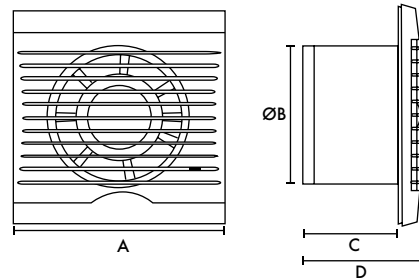

Mit einem flachen Profil von nur 18mm fügt sich der "Azur" dezent und unaufdringlich in die Wandoberfläche ein. Der "Azur" hat eine Luftförderleistung freiblasend von 160m³/h und kann mit geeigneten Rohr durch die Decke oder auch Vorwand mit der Außenseite verbunden werden.

Zubehör

Wanddurchführung mit gitter weiß Ø125mm

Modell MDVSW 125 Artikelnummer 8000000026

Maße (mm)

A	BØ	C	D
187	125	131	149

Leistung

Model	Abluftvolumenstrom freiblasend		Schalldruckpegel (dB/A)	
	m ³ /h	l/s	Watts	@ 3m
Azur 125B/T/H	160	45	20	40